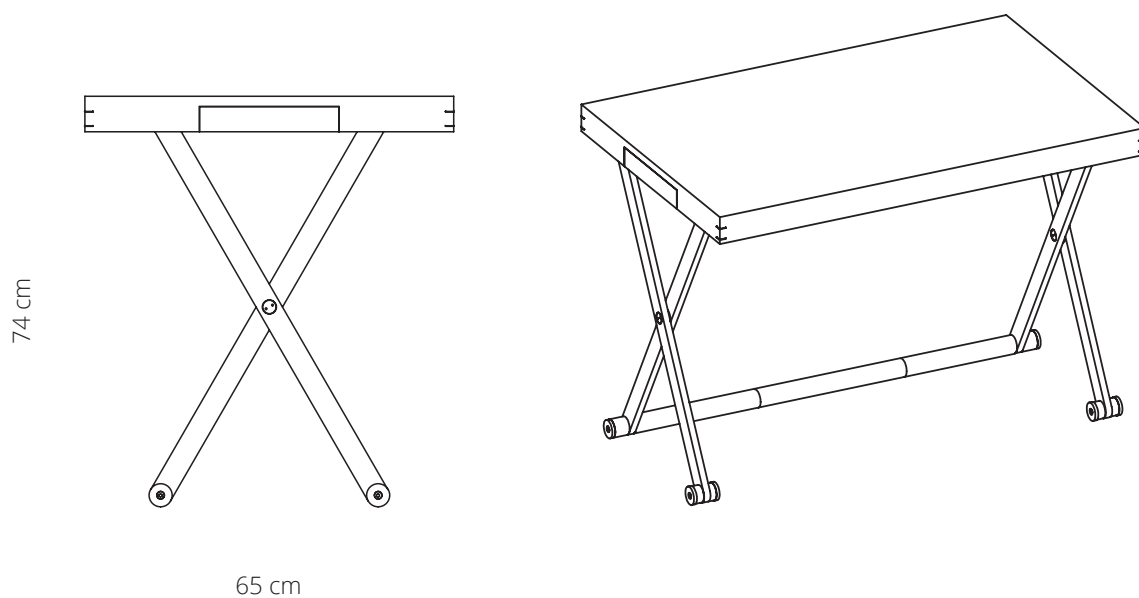

STYLO

2017 design Enrico Tonucci

ITA / Scrivania di lusso. Top realizzato in legno massello rivestito in cuoio, gambe in alluminio lucidato.
Top disponibile in cm 100/120/135.

ENG / Luxury Folding Desk. Top made in solid wood covered in leather, legs in polished aluminum.
Top available in cm 100 / 120 / 135.

DIMENSIONI DIMENSIONS	DIMENSIONI IMBALLO PACKAGE DIMENSIONS	PESO LORDO GROSS WEIGHT	VOLUME IMBALLO PACKAGE VOLUME
65x74cm (open)			