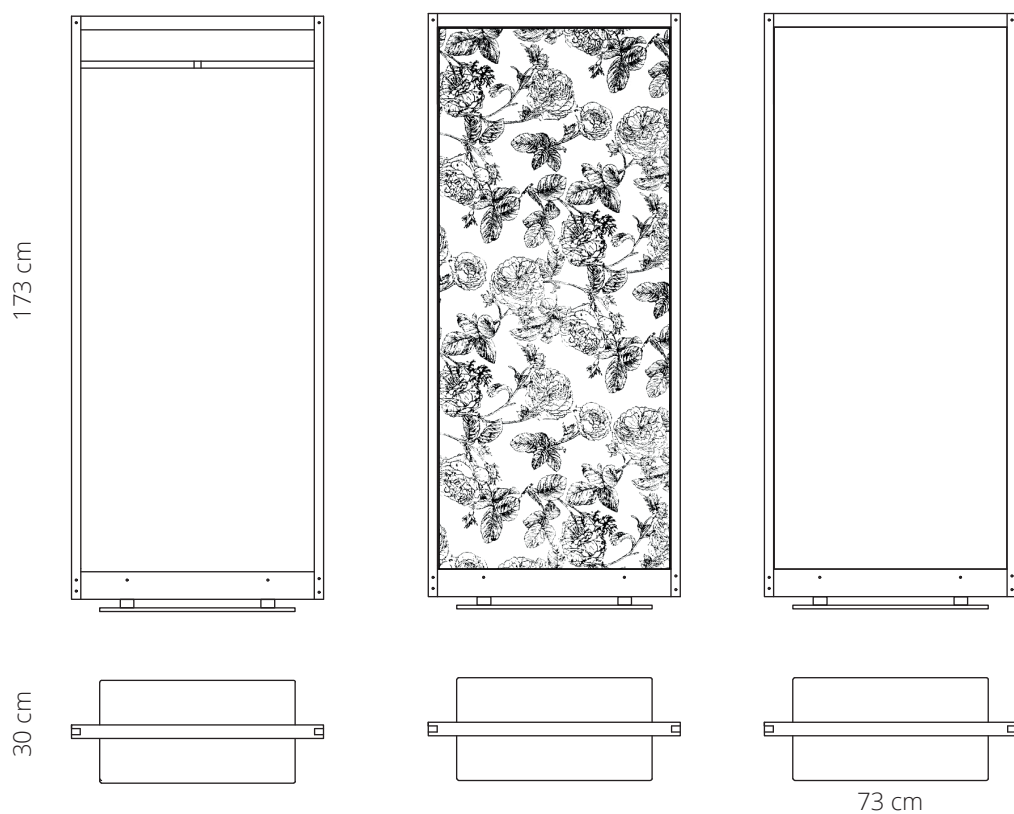

## OTTO

2017 design Enrico Tonucci

ITA / Sistema per la casa: SCHERMO, CREMAGLIERA. Struttura in massello di noce nero e alluminio anodizzato lucido seminterrato. Paraventi in tessuto 100% cotone, jacquard, pelle o cliente.

ENG / System for the house: SCREEN, COAT RACK. Frame in solid black walnut and polished anodized aluminum basement. Screens in 100% cotton, jacquard, leather or client's own fabric.

<b>DIMENSIONI DIMENSIONS</b>	<b>DIMENSIONI IMBALLO PACKAGE DIMENSIONS</b>	<b>PESO LORDO GROSS WEIGHT</b>	<b>VOLUME IMBALLO PACKAGE VOLUME</b>
73x30x173cm (open)			