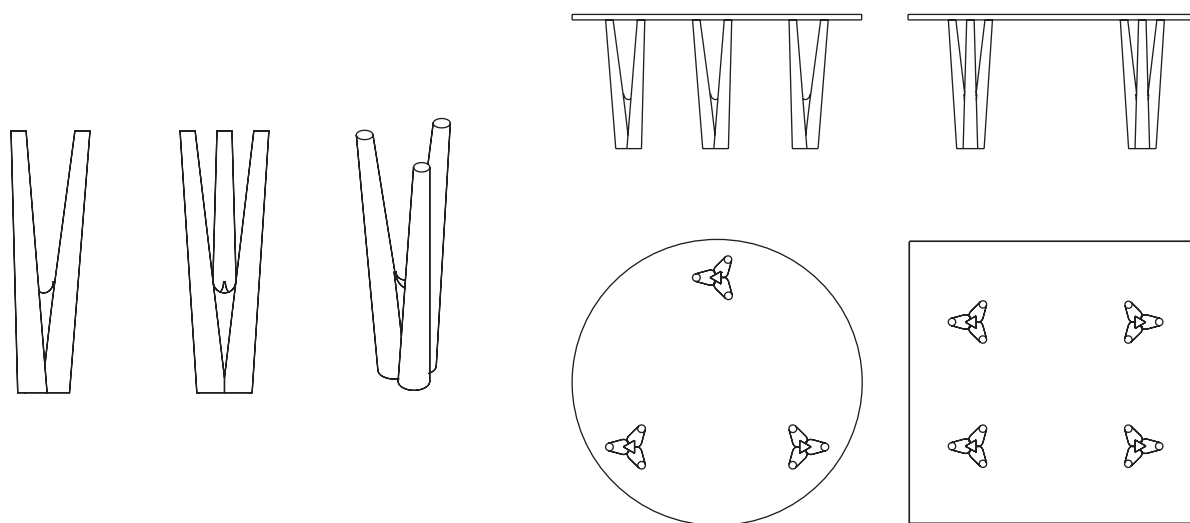

Gaudì

2005 design Enrico Tonucci

ITA / Basi in legno tornite, fresate artigianalmente e trattate naturalmente con olio di lino o cera. Il capitello in acciaio inox regolabile in altezza sarà saldato al piano di vetro e successivamente montato sulle basi e fissato tramite grani. Nel caso del piano in legno, le basi sono dotate di una piastra sempre in legno che viene ancorata tramite viti al piano.

ENG / Bases in turning wood, milled by craftsmen and naturally treated with lined oil or wax. The stainless steel capital, adjustable in height, will be soldered to the glass top, then assembled on the bases and fixed by grains. For wooden top, bases are equipped with wooden plate secured by screws to the top.

DIMENSIONI <i>DIMENSIONS</i>	DIMENSIONI IMBALLO <i>PACKAGE DIMENSIONS</i>	PESO LORDO <i>GROSS WEIGHT</i>	VOLUME IMBALLO <i>PACKAGE VOLUME</i>
140/156x74 cm	26x26x76 cm	6 Kg	0.051 m ³