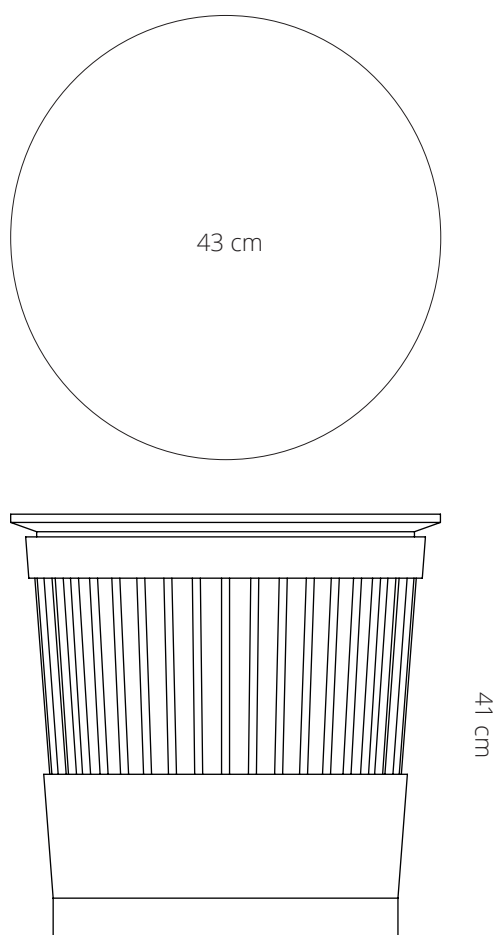

Canestro

2014 design Enrico Tonucci

ITA / Tavolino / pouf e contenitore in legno massiccio di noce nero o frassino trattato naturalmente con olio di lino o cera. Canestro è realizzato con una tecnologia a controllo numerico e rifinito a mano.

ENG / Table/ottoman and case made of all-wood black walnut or ash wood treated with lined oil or wax. Canestro is produced by numerical control technology and hand finished.

DIMENSIONI DIMENSIONS	DIMENSIONI IMBALLO PACKAGE DIMENSIONS	PESO LORDO GROSS WEIGHT	VOLUME IMBALLO PACKAGE VOLUME
43X41 cm	47x47x46 cm	7.8 Kg	0.10 m ³